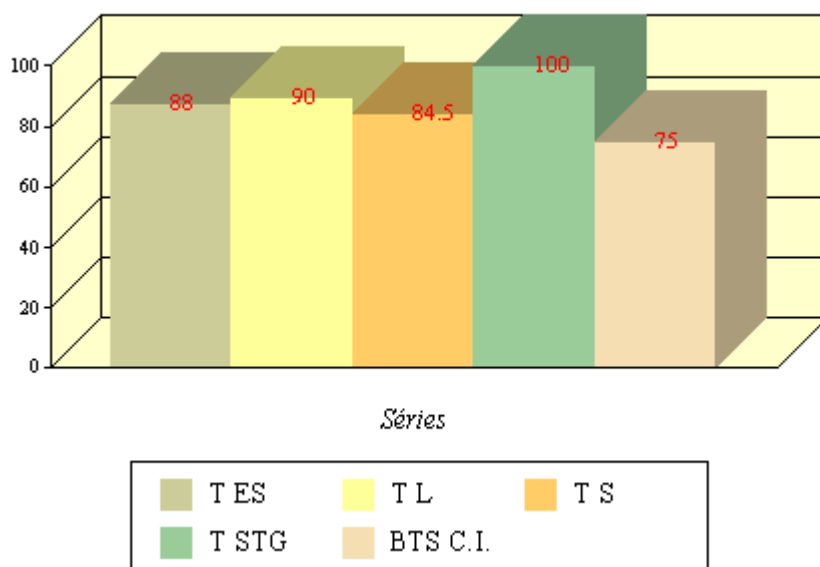

Collège Saint-Etienne D.N.B.

BREVET (série collège) : **90,5 %**
(10 mentions Très Bien)

BREVET (DP6) : **90 %**

Lycée Saint-Etienne

Baccalauréat Général et Technologique - B.T.S. :
taux de réussite par séries

Lycée Professionnel : taux de réussite par séries